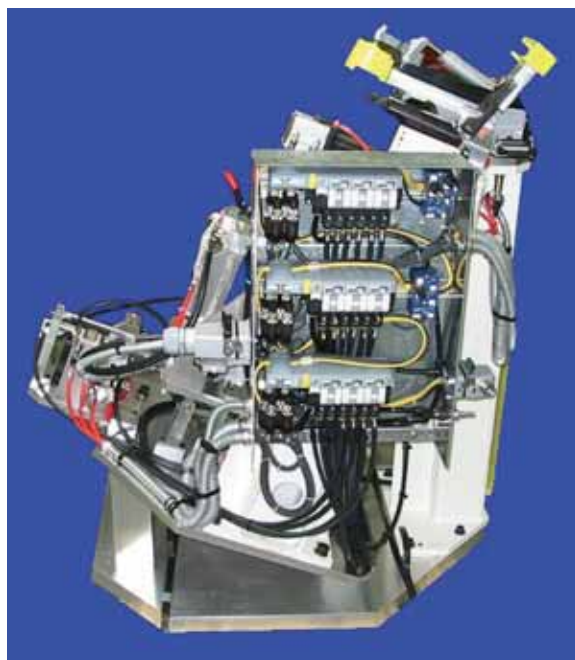

COMEPRI

Une technicité et une réactivité reconnues de la Slovaquie à l'Afrique du Sud

Gomez Technologies a noué un véritable partenariat avec Comepri, société Baumoise spécialisée dans la conception et la fabrication de moyens de soudage et de contrôle.

En plus des commandes traditionnelles des clients industriels du Nord Franche-Comté, ce partenariat technologique s'est traduit depuis 18 mois par des contrats de plus en plus nombreux en provenance des pays qualifiés d'émergents sur le plan industriel. L'anticipation du transfert des unités de montage vers des pays à coûts de main d'oeuvre moindres aura permis non seulement de maintenir l'activité, mais même de largement la développer !

Toutes les compétences de Gomez Technologies en câblage pneumatique et électrique, en programmations d'automates avec interfaces AsiBus sont mises à profit pour relever les challenges proposés par Comepri.